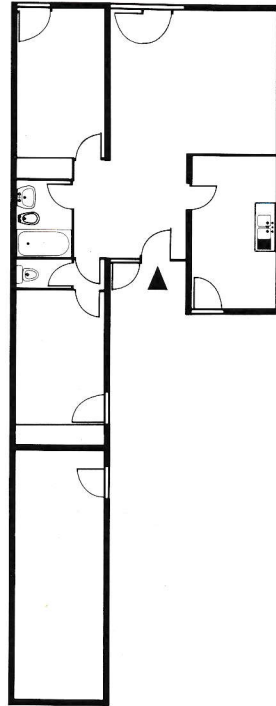

architectes
A.T.U.A. (A. Gomis, D. Cler, J. Rognon)

G. SCIC
promotion immobilière, 4 place Raoul Dautry, Paris 15^e
tél. 566.78.34

maison-témoin
du hameau de Roissy-en-Brie
MONCEAU 4 pièces,
78 m² environ + garage-cellier*
cette maison sera réalisée
en versions "standing" et
"classique"

MONCEAU 3 pièces,
65 m² environ + garage-cellier*
cette maison sera réalisée
en versions "standing" et
"classique"

MONCEAU 5 pièces,
94 m² environ + garage-cellier*
cette maison sera réalisée
en versions "standing" et
"classique"

MONCEAU 5 pièces,
94 m² environ + garage-cellier
cette maison sera réalisée
en versions "standing" et
"classique"

MONCEAU 6 pièces,
108 m² environ + garage-cellier
cette maison sera réalisée
en versions "standing" et
"classique"