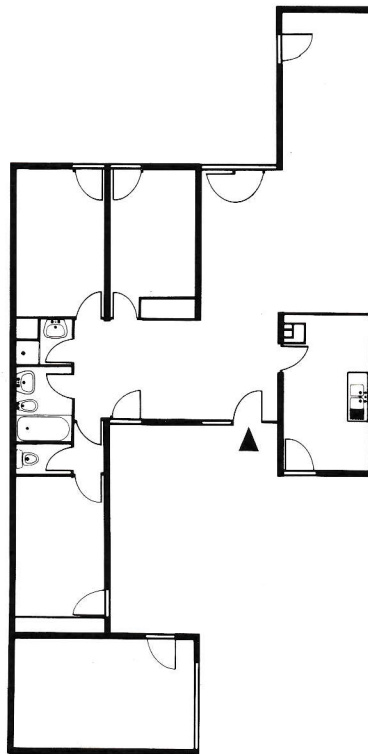

architectes
A.T.U.A. (A. Gomis, D. Cler, J. Rognon)

G. SCIC
promotion immobilière, 4 place Raoul Dautry, Paris 15^e
tél. 566.78.34

maison-témoin
du hameau de Roissy-en-Brie
MONCEAU 4 pièces,
78 m² environ + garage-cellier*
cette maison sera réalisée
en versions "standing" et
"classique"

MONCEAU 3 pièces,
65 m² environ + garage-cellier*
cette maison sera réalisée
en versions "standing" et
"classique"

MONCEAU 5 pièces,
94 m² environ + garage-cellier*
cette maison sera réalisée
en versions "standing" et
"classique"

MONCEAU 5 pièces,
94 m² environ + garage-cellier
cette maison sera réalisée
en versions "standing" et
"classique"

MONCEAU 6 pièces,
108 m² environ + garage-cellier
cette maison sera réalisée
en versions "standing" et
"classique"