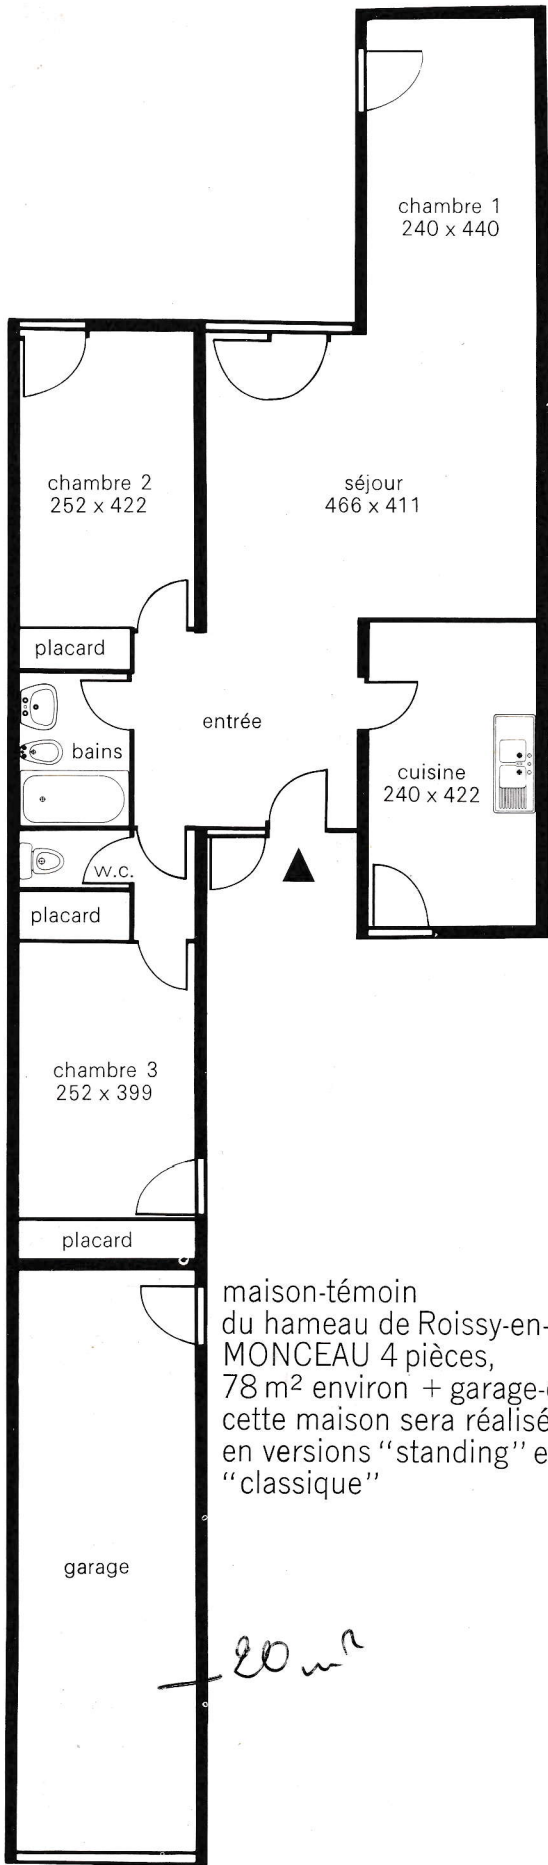

architectes
A.T.U.A. (A. Gomis, D. Cler, J. Rognon)

G. SCIC
promotion immobilière, 4 place Raoul Dautry, Paris 15^e
tél. 566.78.34

maison-témoin
du hameau de Roissy-en-Brie
MONCEAU 4 pièces,
78 m² environ + garage-cellier*
cette maison sera réalisée
en versions "standing" et
"classique"

MONCEAU 3 pièces,
65 m² environ + garage-cellier*
cette maison sera réalisée
en versions "standing" et
"classique"

MONCEAU 5 pièces,
94 m² environ + garage-cellier*
cette maison sera réalisée
en versions "standing" et
"classique"

MONCEAU 5 pièces,
94 m² environ + garage-cellier
cette maison sera réalisée
en versions "standing" et
"classique"

MONCEAU 6 pièces,
108 m² environ + garage-cellier
cette maison sera réalisée
en versions "standing" et
"classique"